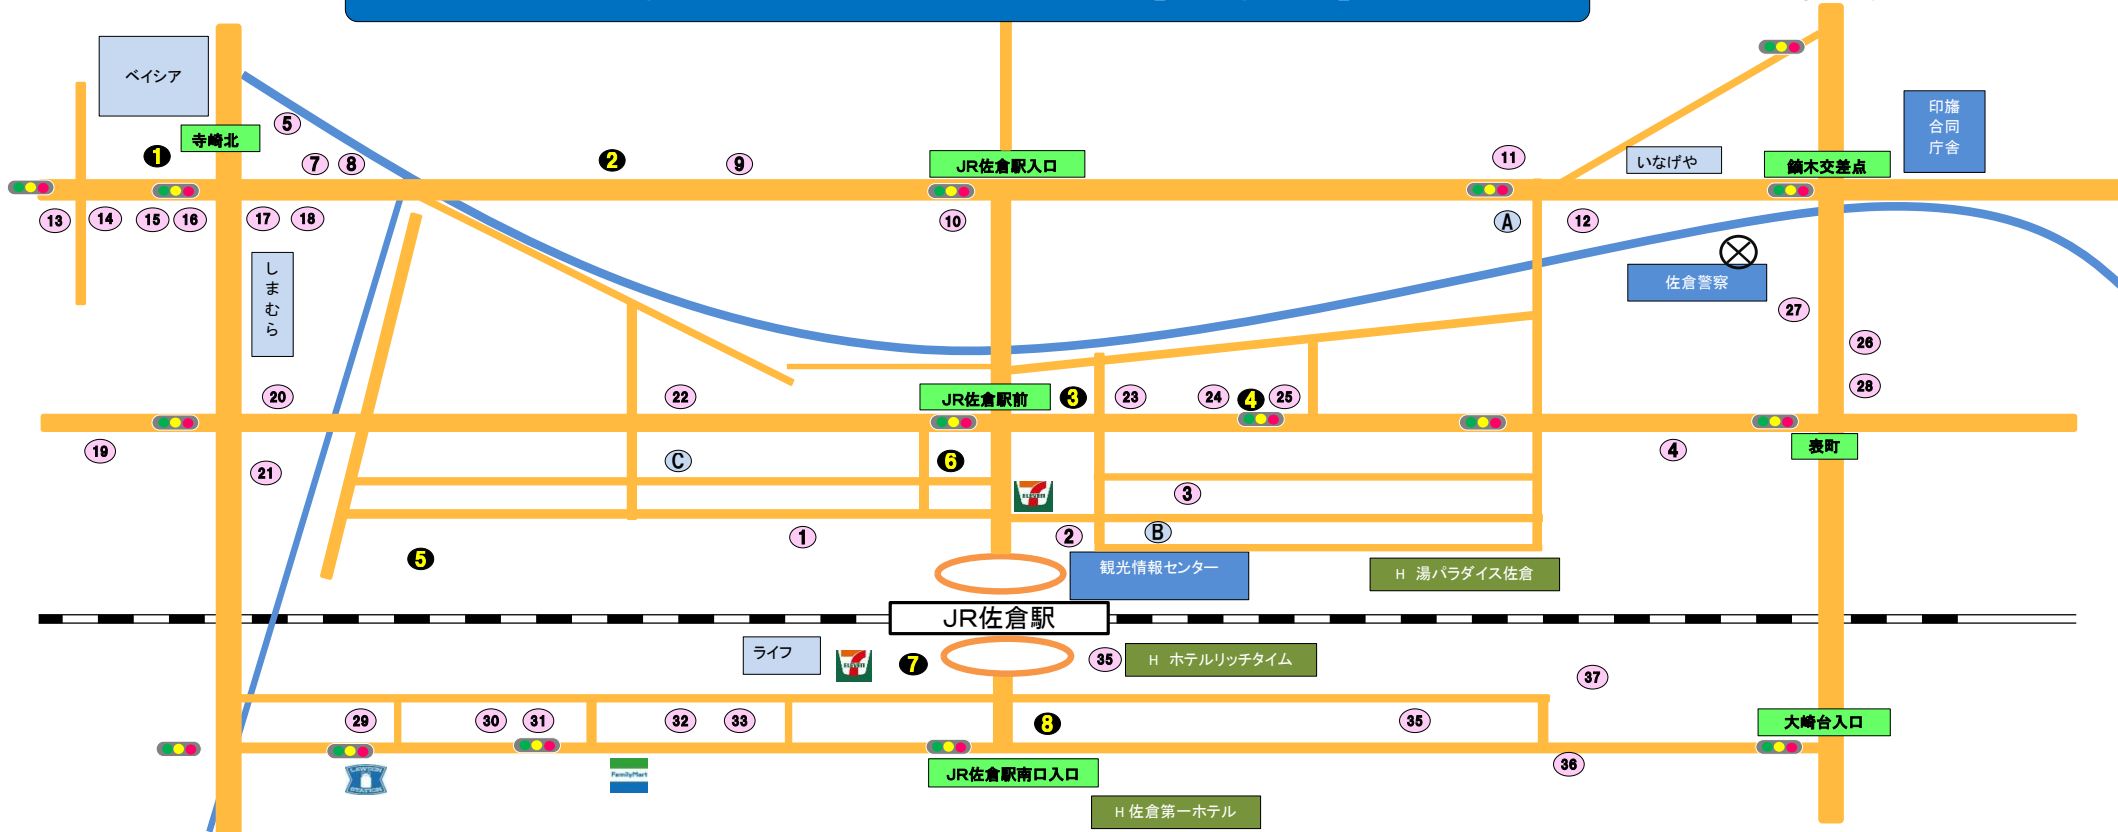

佐倉 グルメ & ショッピング MAP 【JR佐倉周辺】

令和2年6月1日

至 京成佐倉駅

お食事処										カフェ	
店名	カテゴリ	定休日	店名	カテゴリ	定休日	店名	カテゴリ	定休日	店名	カテゴリ	定休日
① 原田八幡	和食	年末年始	⑪ らーめん松信	ラーメン	火水祝	⑳ スシロー	寿司		⑳ 馳走 かく田	会席割烹	月
② シェ・ムラ	フレンチ	月	⑫ 幸楽苑	ラーメン		㉑ COVO	イタリアン	火	㉒ DEWAN (デュワン)	インド料理	月
③ 福来軒	中華	火	⑬ マクドナルド	ハンバーガー		㉒ 割烹 魚文	割烹	月	㉓ 宝来	中華	月
④ 麵処 丹治	ラーメン	水	⑭ フライングガーデン	ファミレス		㉓ 寿司割烹 むら松	寿司割烹	水	㉔ 久蔵	会席割烹	不定休
⑤ すし餃子丸	寿司		⑮ タージュ	インド料理	無休	㉔ 食堂 幸	定食	月	㉕ ビスタビスタ	イタリアン	水
⑦ かつや	とんかつ		⑯ はなまるうどん	うどん		㉕ COCO'S	ファミレス		㉖ 寿司和食 横田	寿司	月
⑧ ラーメン山岡屋	ラーメン		⑰ 牛角	焼肉		㉖ KFC	ファミレス		㉗ 中華 正源	中華	水
⑨ 麵屋 ぼんどら	ラーメン	木	⑱ かつば寿司	寿司		㉗ 喜多方食堂 麺や玄	ラーメン				
⑩ 食い処 あだち	海鮮	水	⑲ 夢天下ラーメン	ラーメン		㉘ 成華軒	中華	月			
			㉚ 吉野家	牛丼		㉘ KINGS	ステーキ	火			

お土産処					
(A) 木木屋 鎌木店	和菓子	元旦	(B) こば屋	落花生	水
			(C) 千葉ピーナッツ	落花生	水