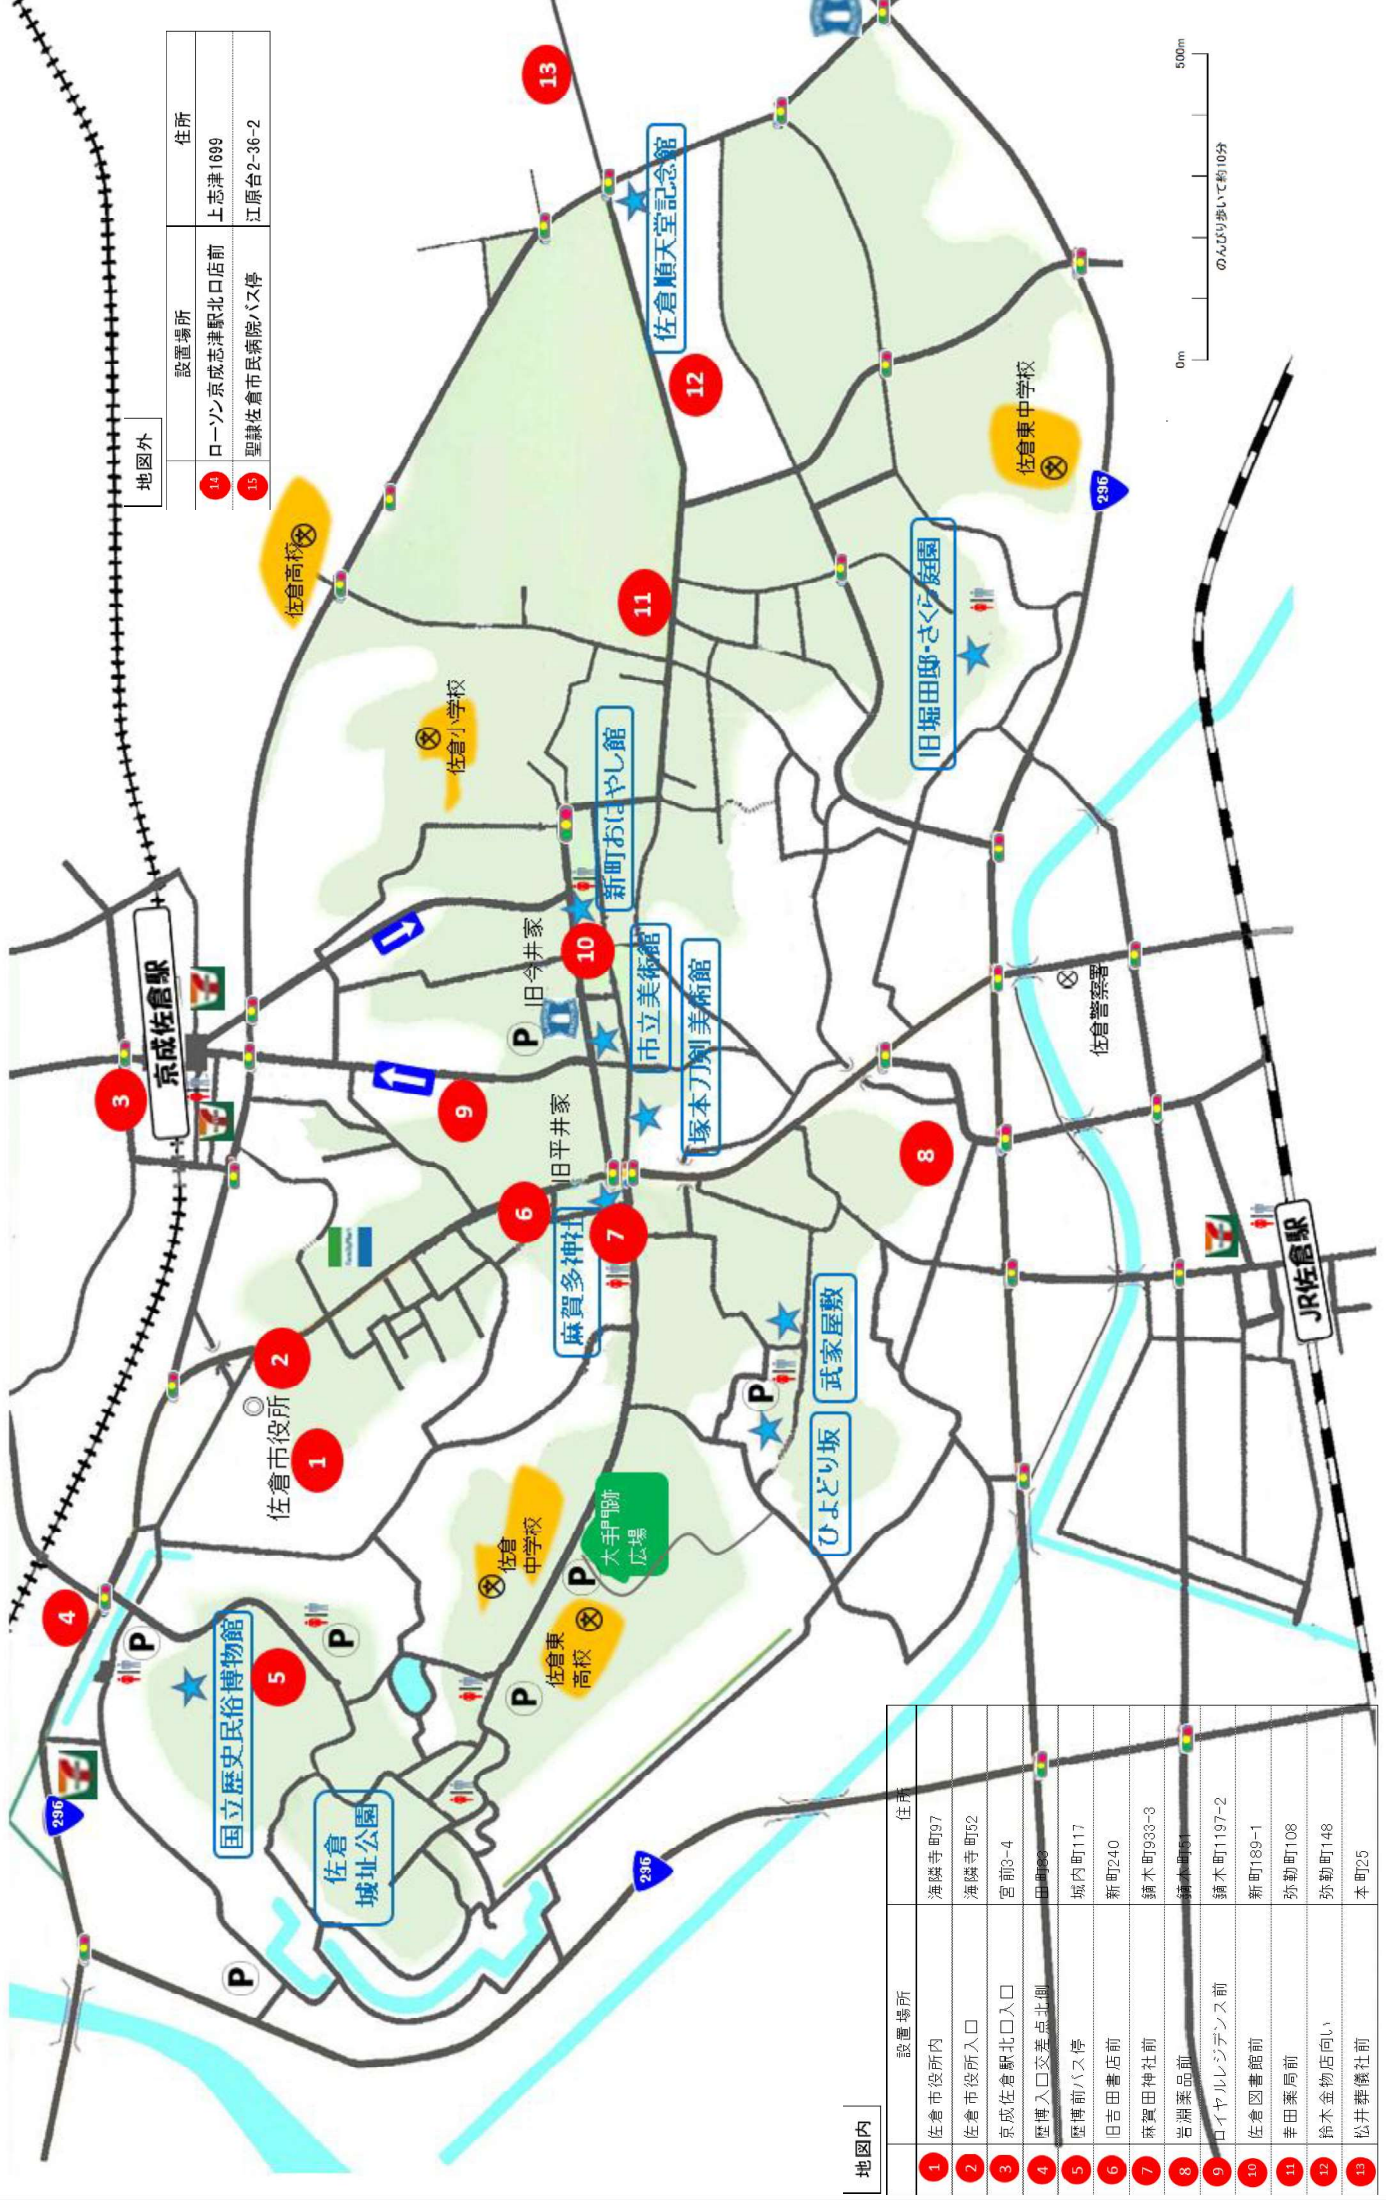

# 丸型ポストのあるまち【佐倉市】

令和4年6月27日  
佐倉の魅力推進課

## 地図外

設置場所	住所
14	ローン京成志津駅北口店前 上志津1699
15	聖隷佐倉市民病院バス停 江原台2-36-2

## 地図内

設置場所	住所
1	佐倉市役所内 海隣寺町97
2	佐倉市役所入口 海隣寺町52
3	京成佐倉駅北口入口 宮前3-4
4	匝埦入口交差点北側 田町88
5	匝埦前バス停 城内町117
6	旧吉田書店前 新町240
7	麻賀田神社前 鎮木町933-3
8	岩淵菜品前 鎮木町551
9	ロイヤルレジデンス前 鎮木町1197-2
10	佐倉図書館前 新町189-1
11	幸田薬局前 弥勒町108
12	鈴木金物店向い 弥勒町148
13	松井葬儀社前 本町23